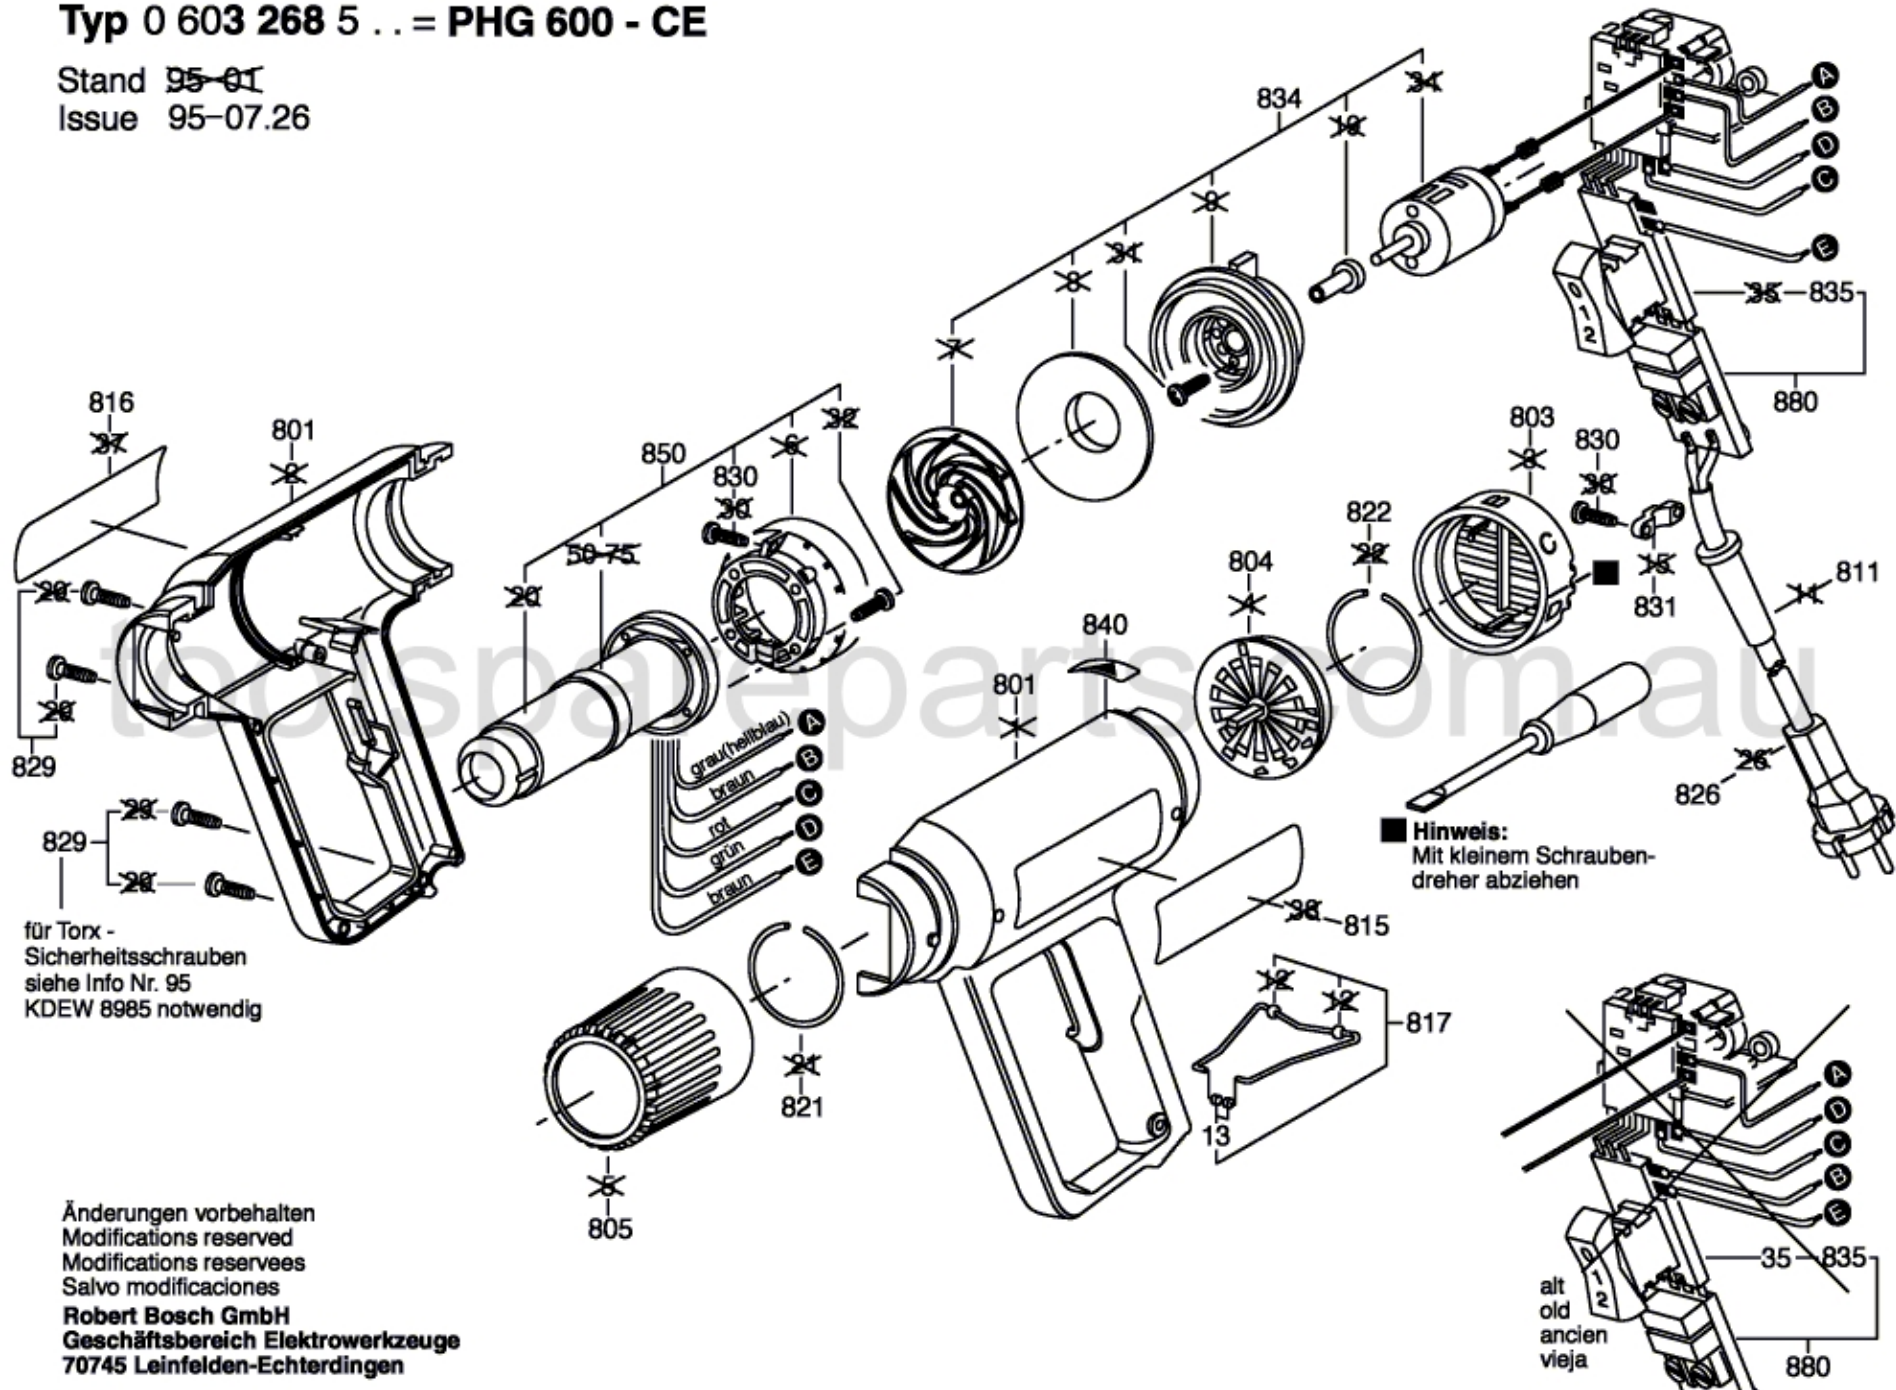

Typ 0 603 268 5 .. = PHG 600 - CE

Stand ~~95-01~~

Issue 95-07.26

Änderungen vorbehalten
 Modifications reserved
 Modifications reserves
 Salvo modificaciones
Robert Bosch GmbH
Geschäftsbereich Elektrowerkzeuge
70745 Leinfelden-Echterdingen